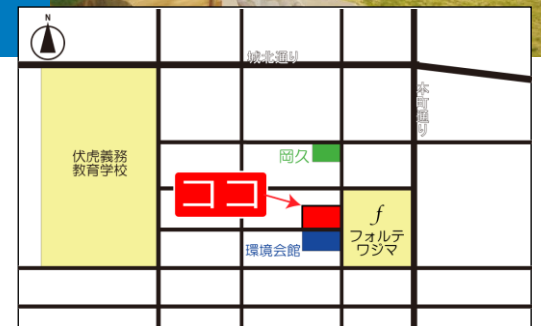

WEBサイトからお申し込みできます

ロボ団 和歌山市駅校

お申込完了メールの送付
参加費は当日お支払いください。

様々なメディアで
紹介されました!!

お問い合わせ

子どものための制作 × プログラミング

MBS ABC 朝日放送 8チャンネル

和歌山市駅校
〒640-8032
和歌山市南大工町36番地
パノラマイングリッシュスクール

TEL 073-460-9936 WEB http://panoramaenglish.jp/robot
電話受付: 火~土曜日 8:00~17:00 ① robodone.wakayama@gmail.com
f https://www.facebook.com/robodone.wakayama/

※ 和歌山バス 本町2丁目下車 徒歩2分
※ お車でお越しの方は、申し訳ございませんが近隣の
コインパーキングをご利用ください。